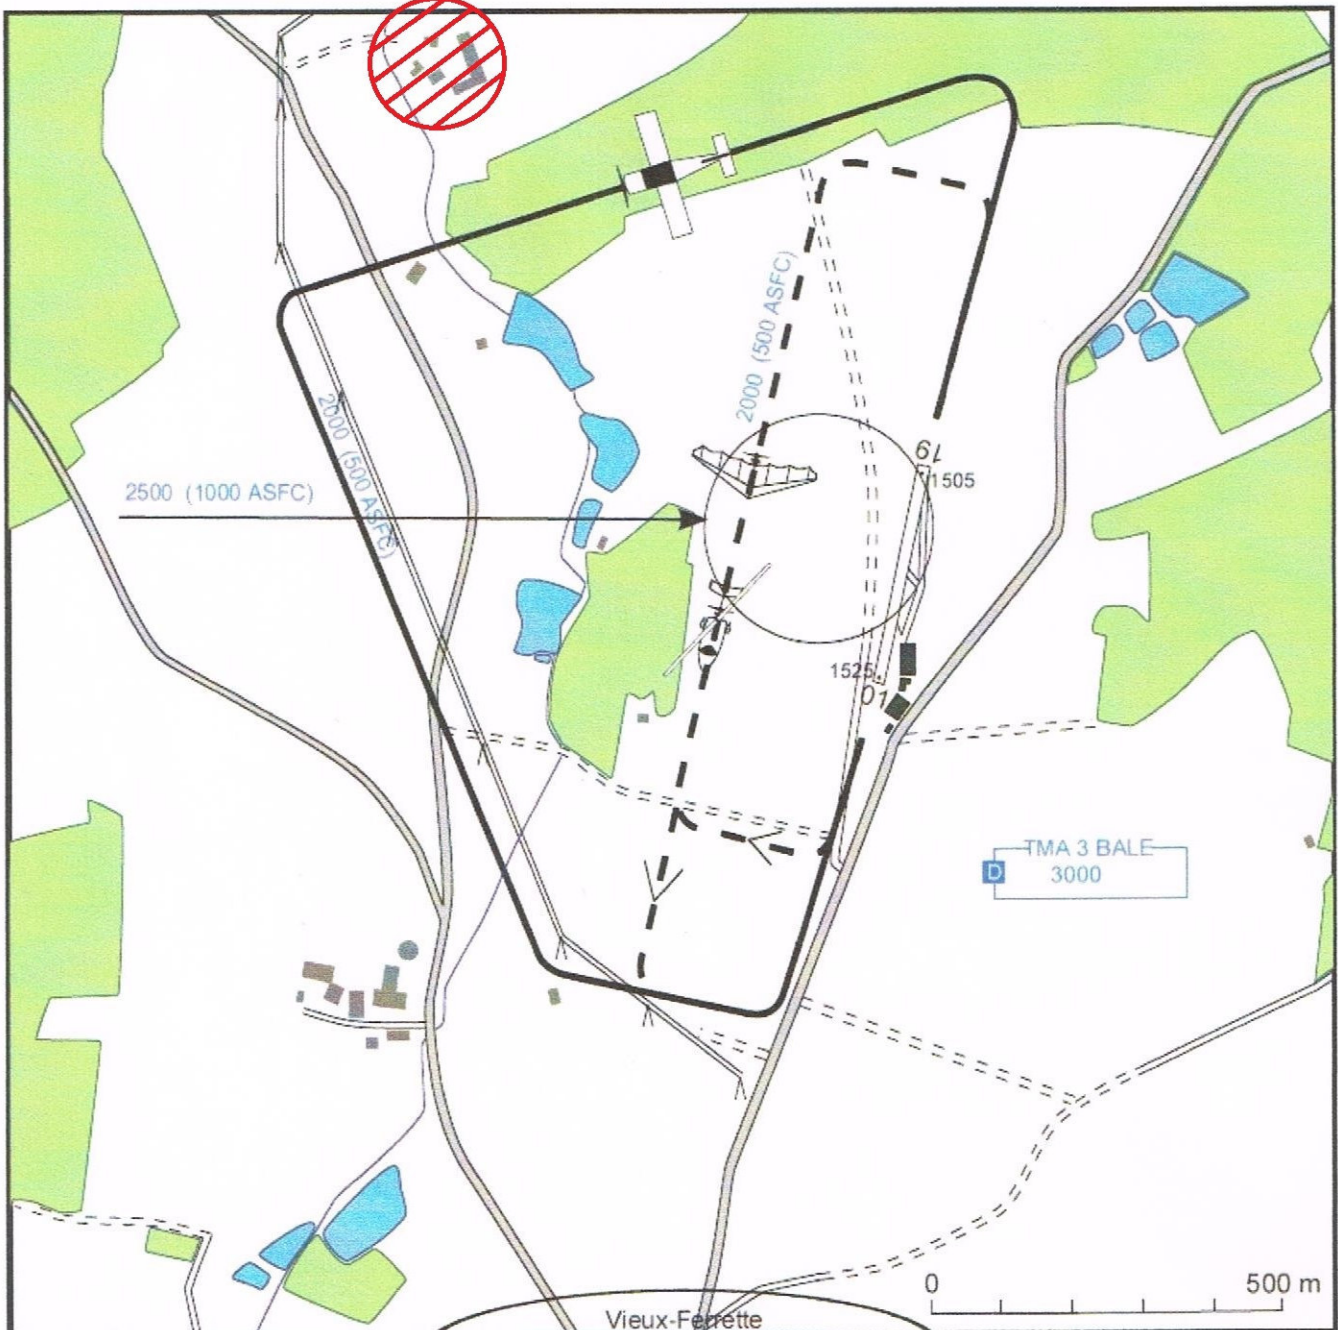

Dringender Appell an alle Pilotinnen und Piloten

Ueberfliegen des Baumerthofs / Gemeinde Riespach

Leider hat sich der Vorstand erneut mit Lärmklagen befassen müssen: Familie Stoessel als Bewohner des Bauernhofes Baumerthof auf dem Gebiet der Gemeinde Riespach (vgl. die beiliegende Karte) beanstandet, dass ihr Hof und insbesondere der Hühnerstall immer wieder von Maschinen, die in Vieux-Ferrette starten oder landen, überflogen werden. Wiederholt sei dies etwa am Wochenende des 27 und 28. Mai geschehen.

Familie Stoessel weist mit Recht darauf hin, dass das Abflug- und Anflugverfahren für unsere Basis nicht über ihre Liegenschaft führt, und bittet uns dringend, dies zu respektieren.

Mit Familie Stoessel haben wir bisher ein gutes Verhältnis. Wir alle wollen, dass dies auch in Zukunft so bleibt.

Wir weisen daher alle Pilotinnen und Piloten an, die vorgeschriebenen An- und Abflugverfahren einzuhalten und insbesondere den Ueberflug des Baumerthofs und natürlich auch anderer Gebäude und von Vieux-Ferrette zu vermeiden. Der Vorstand kann nicht dulden, dass das Verhalten von Einzelnen zu berechtigtem Unmut in der Bevölkerung führt. Wir haben daher Familie Stoessel gebeten, uns inskünftig Ueberflüge ihrer Liegenschaft unter Angabe der Immatrikulation und des Zeitpunkts zu melden.

Kopie an: Familie Stoessel, Baumerthof. Riespach

	ALT AD: 1515 ft LAT: 47°30'55"N LONG: 007°18'25"E	LF 6822
---	---	---------

Ferme du BAUMERTHOF

RWY	QFU	Dimensions	Nature	Résistance	TODA	ASDA	LDA
01	007	20 x 300	Non revêtue	-	300	300	300
19	187				300	300	300