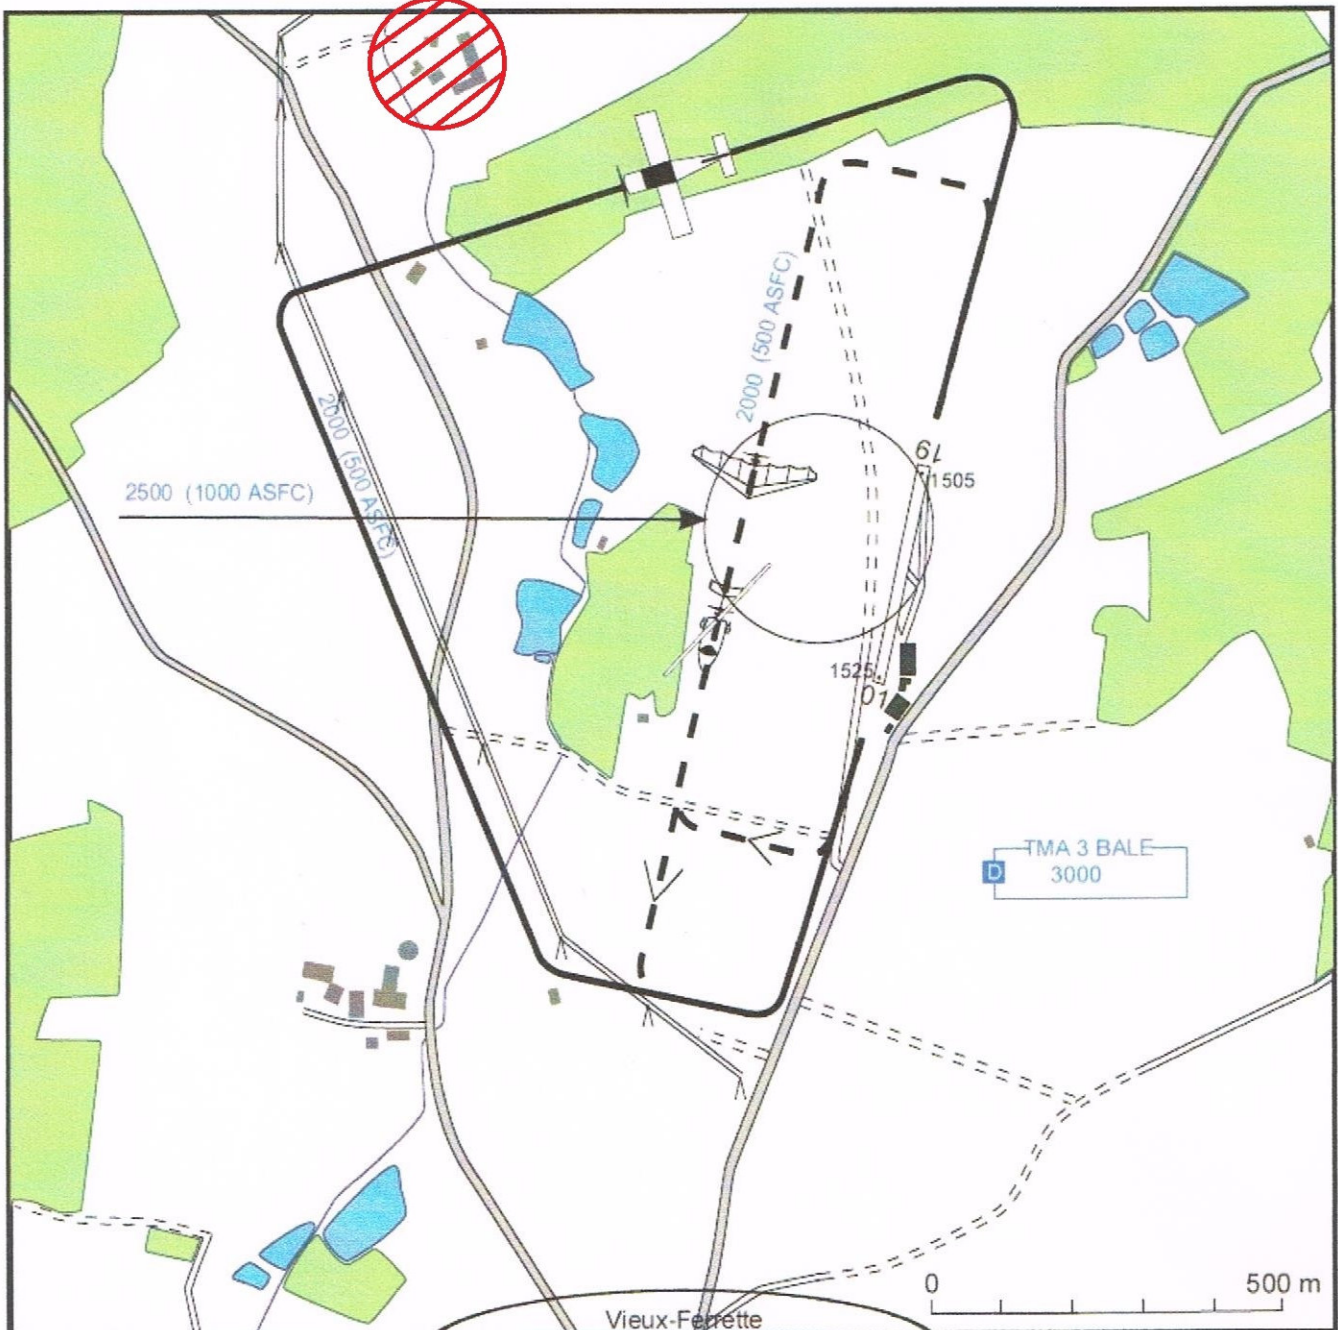


	ALT AD: 1515 ft LAT: 47°30'55"N LONG: 007°18'25"E	LF 6822
---	---	---------

Ferme du BAUMERTHOF

RWY	QFU	Dimensions	Nature	Résistance	TODA	ASDA	LDA
01	007	20 x 300	Non revêtue	-	300	300	300
19	187				300	300	300

ATTENTION ! Carte fournie sans garantie par le centre ULM de Vieux-Ferrette.
 Cette carte a été établie selon les règles en usage sur la plateforme.
 Copyright - Manuel Rauch